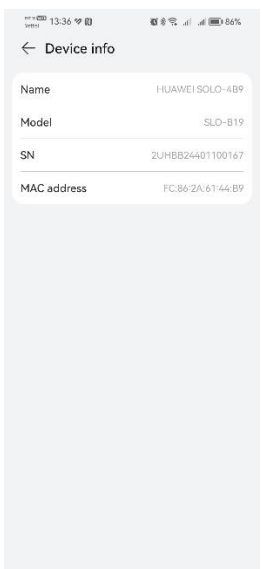

## HUAWEI Watch Fit 3

Nakon dobijanja uređaja SN broj možete pronaći na sledeći način:

SN (16 karaktera, kombinacija brojeva i slova) broj se može videti na proizvođačkoj nalepnici na pakovanju uređaja pod nazivom S/N, kao na primeru u nastavku:

Takodje, SN broj se može pronaći i u korisničkom interfejsu uređaja na sledeći način:

### a) Uređaj nije uparen sa pametnim telefonom:

- Klikom na crveni kružić, javlja se opcija "Settings" na ekranu

- Klikom na About, dolazi se do SN broja

**b) Uređaj je već uparen sa pametnim telefonom:**

Uđite u Huawei Health aplikaciju, zatim ulazite na povezan sat, silazite do Device info i klikom na SN dolazite do SN broja.