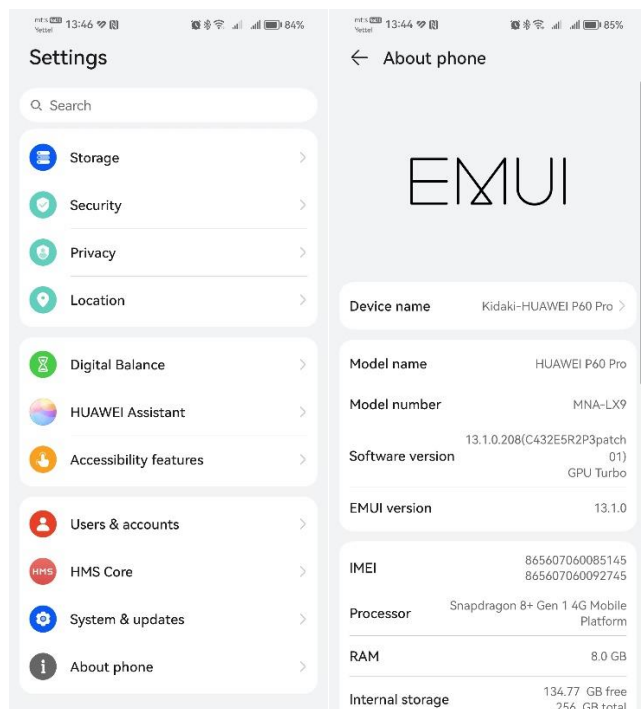

b) Kartica se ne nalazi u telefonu

Settings/About phone/Status/IMEI