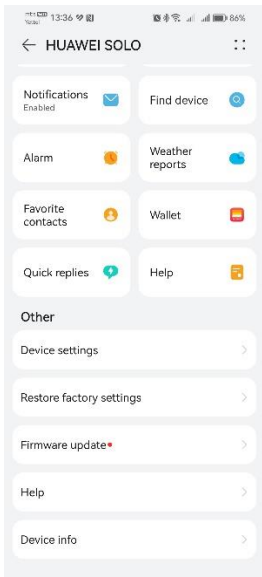

Takodje, SN broj se može pronaći i u korisničkom interfejsu uređaja na sledeći način:

### a) Uređaj nije uparen sa pametnim telefonom:

- Klikom na crveni kružić, javlja se opcija "Settings" na ekranu

- Klikom na About, dolazi se do SN broja

**b) Uređaj je već uparen sa pametnim telefonom:**

Uđite u Huawei Health aplikaciju, zatim ulazite na povezan sat, silazite do Device info i klikom na SN dolazite do SN broja.