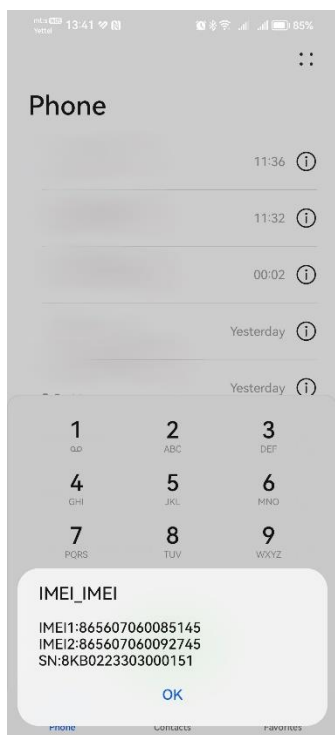

HUAWEI Pura 70

Nakon dobijanja uređaja SN broj možete pronaći na sledeći način:

a) Kartica se nalazi u telefonu

Kucajte u meniju poziva ***#06#**