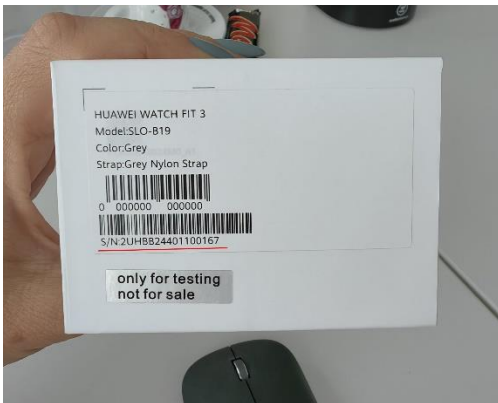

## HUAWEI Watch Fit 3

Nakon dobijanja uređaja SN broj možete pronaći na sledeći način:

SN (16 karaktera, kombinacija brojeva i slova) broj se može videti na proizvođačkoj nalepnici na pakovanju uređaja pod nazivom S/N, kao na primeru u nastavku:

Takodje, SN broj se može pronaći i u korisničkom interfejsu uređaja na sledeći način: